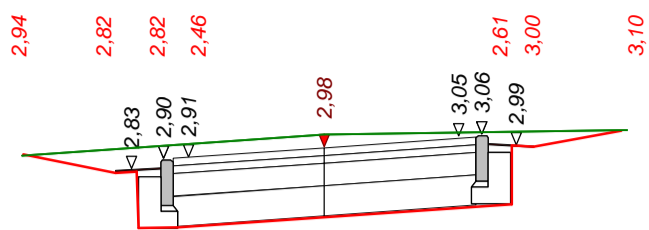

Skala 1 : 50 : 50 **Lokalizacja: 0 + 000,00** wykop 1,43 nasyp 0,00

P.P. 1,50 m npm

Skala 1 : 50 : 50 **Lokalizacja: 0 + 010,50** wykop 1,06 nasyp 0,00

P.P. 1,90 m npm

Skala 1 : 50 : 50 **Lokalizacja: 0 + 021,90** wykop 1,58 nasyp 0,00

P.P. 2,30 m npm

Skala 1 : 50 : 50 **Lokalizacja: 0 + 035,30** wykop 1,37 nasyp 0,00

P.P. 2,30 m npm