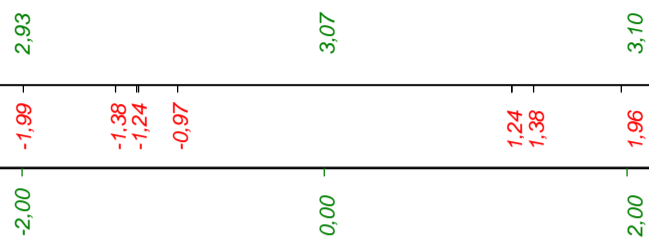

Skala 1 : 50 : 50 **Lokalizacja: 0 + 000,00** wykop 1,43 nasyp 0,00

P.P. 1,50 m npm

Skala 1 : 50 : 50 **Lokalizacja: 0 + 010,50** wykop 1,06 nasyp 0,00

P.P. 1,90 m npm

Skala 1 : 50 : 50 **Lokalizacja: 0 + 021,90** wykop 1,58 nasyp 0,00

P.P. 2,30 m npm

Skala 1 : 50 : 50 **Lokalizacja: 0 + 035,30** wykop 1,37 nasyp 0,00

P.P. 2,30 m npm